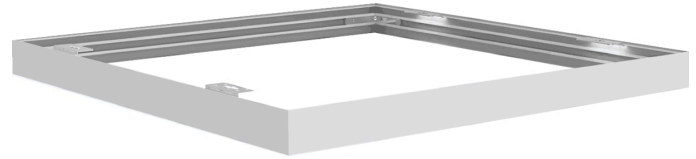

START Panel Flat 625x625 Surface Mounting Kit

Item No: 0047765

SYLVANIA

Surface Mounting Kit for START Panel Flat range. Height of 45 mm.

Technical Assets

Photometrics

Informacion General

Nombre del producto	START Panel Flat 625x625 Surface Mounting Kit
Tecnología	Accessory
Environment	Interior
Aplicación	Educación, Hostelería, Oficina, Comercio
ETIM	EC002557
FI del número electrónico	4274175
Garantía	5 años

Datos físicos

Largo (mm)	625
Ancho (mm)	625
Alto (mm)	45
Peso (kg)	0.56

Empaquetado

Código EAN	5410288477657
Largo del embalaje individual (cm)	68.8
Ancho del embalaje individual (cm)	6.6
Alto del embalaje individual (cm)	6.6
DUN14 (inner)	15410288477654
Cantidad de unidades por caja	10
Largo / alto del embalaje outer (cm)	70.8
Ancho del embalaje outer (cm)	35.8
Profundidad del embalaje outer (cm)	15.6