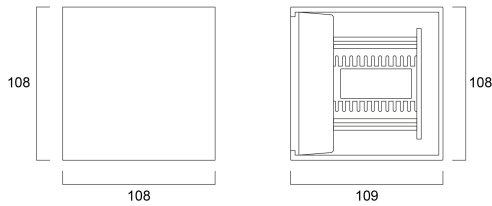

# VELITE WALL ADJUST BK UP AND DOWN 3000K

Item No: 0047813

**SYLVANIA**

Adjustable surface wall up and down light luminaire, black aluminium, 290lm, 5W, 58lm/W, 3000K, Driver Current: 700mA, CRI:80+, 220-240V, IP54, IK05, 30.000 hrs (L70), 108x108x109mm

### Dimensions (mm)

## Empaquetado

Código EAN	5410288478135
Largo del embalaje individual (cm)	14.6
Ancho del embalaje individual (cm)	14.6
Alto del embalaje individual (cm)	14.6
DUN14 (inner)	15410288478132
Cantidad de unidades por caja	8
Largo / alto del embalaje outer (cm)	60.6
Ancho del embalaje outer (cm)	32.0
Profundidad del embalaje outer (cm)	16.9