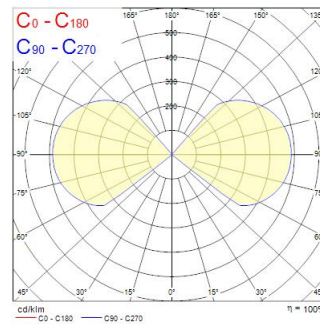

Photometrics