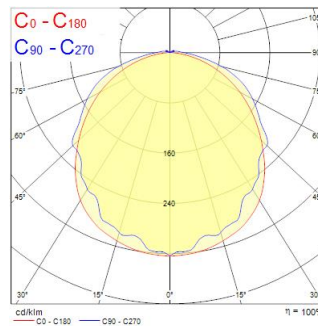

Photometrics

Distance [m]	Cone diameter [m]	Beam diameter [m]	Illuminance [lx]
0.5	1.61	0.50	1038
	1.38	0.43	504
	1.15	0.36	1101
1.0	3.23	1.00	254
	2.76	0.86	201
	2.30	0.72	350
1.5	4.84	1.50	124
	4.13	1.29	98
	3.45	1.08	158
2.0	6.45	2.00	69
	5.51	1.71	53
	4.60	1.44	79
2.5	8.06	2.50	44
	6.88	2.14	35
	5.70	1.80	51
3.0	9.68	3.00	29
	8.26	2.57	23
	6.85	2.16	31