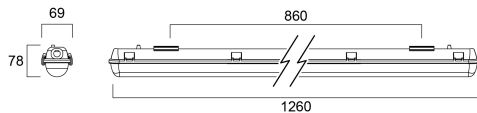

START WATERPROOF 1200 HOUSING 1X

Item No: 0047922

SYLVANIA

STARTTM

Luminaire, polycarbonate housing Single version, 1200mm Protection type IP65 Luminous flux and light colour vary depending on LED tubes used Easy to install with stainless steel fixing brackets included for ceiling mounting Ideal for any industrial facilities, garages, car parks, workshops.

Technical Assets

Dimensions (mm)

Photometrics

Informacion General

Nombre del producto	START WATERPROOF 1200 HOUSING 1X
Tecnología	Fuente de luz no integrada
Casquillo	G13
Material del cuerpo	Polycarbonato PC
Montaje	Montaje en superficie en techo
Luminaria	Cerrada
Aplicación	Logística e industria
Rango de temperatura operativa	-20°C...+40°C
ETIM	EC002892
Garantía	3 años

Acabado de color	Gris
Protección IP	IP65
Protección IK	IK08
Acabado del difusor	Transparente
Material del difusor	Polycarbonato PC
Largo (mm)	1260
Ancho (mm)	69
Alto (mm)	78
Peso (kg)	0.81

Empaquetado

Código EAN	5410288479224
Largo del embalaje individual (cm)	128.0
Ancho del embalaje individual (cm)	6.9
Alto del embalaje individual (cm)	5.2
DUN14 (inner)	15410288479221
Cantidad de unidades por caja	1
Largo / alto del embalaje outer (cm)	128.0
Ancho del embalaje outer (cm)	6.9
Profundidad del embalaje outer (cm)	5.2