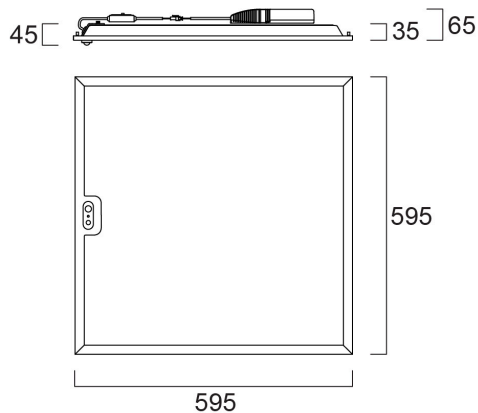

### Dimensions (mm)

## Empaquetado

Código EAN	5410288480961
Largo del embalaje individual (cm)	67.4
Ancho del embalaje individual (cm)	5.5
Alto del embalaje individual (cm)	60.0
DUN14 (inner)	15410288480968
Cantidad de unidades por caja	4
Largo / alto del embalaje outer (cm)	67.7
Ancho del embalaje outer (cm)	24.2
Profundidad del embalaje outer (cm)	61.8