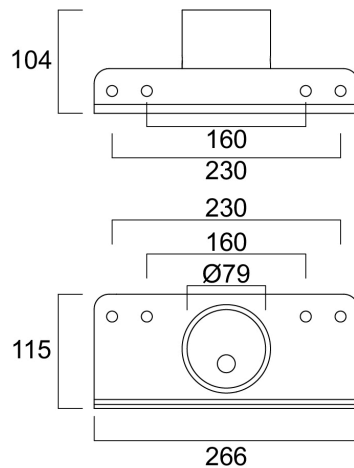

# Start Flood / Kalani Post Top Adaptor 76mm

Item No: 0048218

**SYLVANIA**

Post top adapter for 76mm diameter poles, compatible with 100/150/200/300W Start Flood IP66 and Kalani. Weight: 2.6kg.

### Dimensions (mm)

### Datos físicos

Peso (kg) | 2.6

## Empaquetado

Código EAN	5410288482187
Largo del embalaje individual (cm)	28.0
Ancho del embalaje individual (cm)	11.0
Alto del embalaje individual (cm)	13.0
DUN14 (inner)	15410288482184
Cantidad de unidades por caja	3
Largo / alto del embalaje outer (cm)	34.0
Ancho del embalaje outer (cm)	29.0
Profundidad del embalaje outer (cm)	14.0