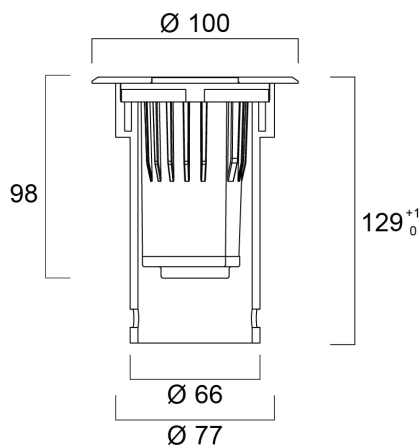

Interrata XS IP67 Satinada 100lm 830

Item No: 0049036

SYLVANIA

PROTM

Round shaped in-ground luminaire with fixed light module, walk-over for pressure loads to 500kg (5kN), comes with 2m 3x1mm² flying lead and recessing tube, aluminium housing with Stainless steel (SS316) decorative ring and frosted glass diffuser, IP67, IK10, Class I, non-dimmable, 115lm, 3.5W, 33lm/W, CRI80, 100° beam angle, 50000 hrs L70 B50 lumen maintenance, 100mm diameter, 129mm recessing tube height, 0.42kg weight.

Technical Assets

Dimensions (mm)

Photometrics

Distance [m]	Cone diameter [m]	Illuminance [lx]
0.5	1.22	192
1.0	2.44	48
1.5	3.67	21
2.0	4.89	12
2.5	6.11	8
3.0	7.33	6

Distance [m] Cone diameter [m] Illuminance [lx]
 — C0 - C180 (Half beam angle: 101.4°)

Información de vida útil

Vida útil media - L70 B50	50000
---------------------------	-------

Datos físicos

Acabado de color	Acero inoxidable
Protección IP	IP67
Protección IK	IK10
Material del difusor	Vidrio
Alto (mm)	129
Diámetro nominal del producto (mm)	100
Peso (kg)	0.42

Interrata XS IP67 Satinada 100lm 830

Item No: 0049036

SYLVANIA

Empaquetado

Código EAN	5410288490366
Largo del embalaje individual (cm)	11.0
Ancho del embalaje individual (cm)	11.0
Alto del embalaje individual (cm)	14.0
DUN14 (inner)	15410288490363
Cantidad de unidades por caja	12
Largo / alto del embalaje outer (cm)	35.0
Ancho del embalaje outer (cm)	24.0
Profundidad del embalaje outer (cm)	29.5