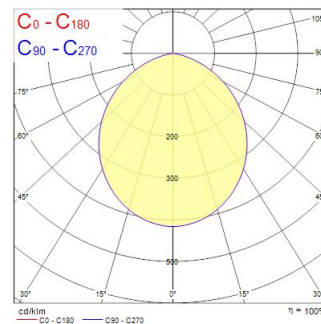

Technical Assets

Dimensions (mm)

Photometrics

Distance [m]	Cone diameter [m]	Illuminance [lx]
0.5	1.22	192
1.0	2.44	48
1.5	3.67	21
2.0	4.89	12
2.5	6.11	8
3.0	7.33	6

Distance [m] Cone diameter [m] Illuminance [lx]
 — C0 - C180 (Half beam angle: 101.4°)

Datos ópticos

Lúmenes	115
Eficacia (lmW)	33
Temperatura de color (K)	3000
Tono de luz	830
Color de la luz	Blanco cálido
CRI (Ra)	80
Consistencia del color (SDCM)	SDCM5
Ángulo del haz (°)	100
Tipo de distribución	Simétrico
Grupo de riesgo fotobiológico	RG0