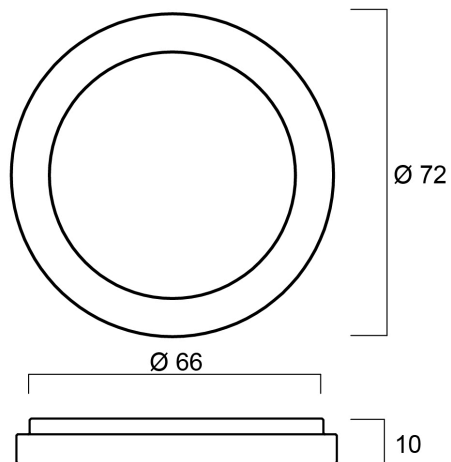

INTERRATA ADJUSTABLE S FROSTED GLASS

Item No: 0049046

SYLVANIA

Frosted glass for the S size adjustable Interrata.

Technical Assets

Dimensions (mm)

Photometrics

INTERRATA ADJUSTABLE S FROSTED GLASS

Item No: 0049046

SYLVANIA

Informacion General

Nombre del producto	INTERRATA ADJUSTABLE S FROSTED GLASS
Tecnología	Accessory
Material del cuerpo	Glass
Montaje	Empotrado en suelo
Aplicación	Hostelería, Museos y galerías, Oficina, Residencial y de consumo
ETIM	EC002558
FI del número electrónico	4579509
Garantía	5 años

Datos físicos

Peso (kg) | 0.073

Empaquetado

Código EAN	5410288490465
Largo del embalaje individual (cm)	5.5
Ancho del embalaje individual (cm)	5.5
Alto del embalaje individual (cm)	0.8
DUN14 (inner)	15410288490462
Cantidad de la unidad de Venta	5
Altura interior del embalaje	8.5
Ancho interior del embalaje	6.0
Longitud interior del embalaje	8.5
DUN14 (outer)	25410288490469
Cantidad de unidades por caja	100
Largo / alto del embalaje outer (cm)	32.0
Ancho del embalaje outer (cm)	18.0
Profundidad del embalaje outer (cm)	19.0