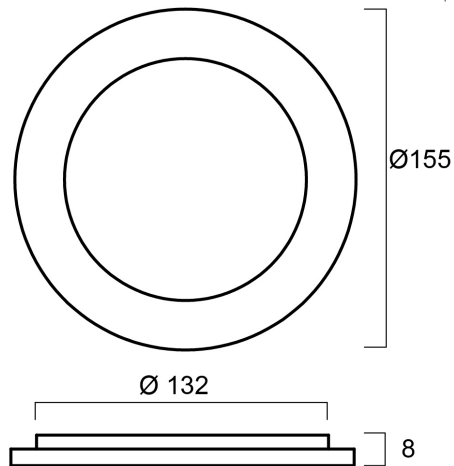

# INTERRATA ADJUSTABLE M FROSTED GLASS

Item No: 0049047

**SYLVANIA**

Frosted glass for the M size adjustable Interrata.

### Dimensions (mm)

## Datos físicos

Peso (kg) | 0.4

## Empaquetado

Código EAN	5410288490472
Largo del embalaje individual (cm)	15.5
Ancho del embalaje individual (cm)	15.5
Alto del embalaje individual (cm)	0.8
DUN14 (inner)	15410288490479
Cantidad de la unidad de Venta	5
Altura interior del embalaje	16.5
Ancho interior del embalaje	6.0
Longitud interior del embalaje	16.5
DUN14 (outer)	25410288490476
Cantidad de unidades por caja	20
Largo / alto del embalaje outer (cm)	26.0
Ancho del embalaje outer (cm)	18.0
Profundidad del embalaje outer (cm)	18.0