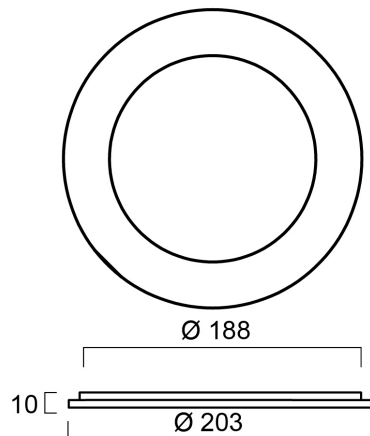

INTERRATA ADJUSTABLE L FROSTED GLASS

Item No: 0049048

SYLVANIA

PROTM

CE UK
CA

Frosted glass for the L size adjustable Interrata.

Technical Assets

Dimensions (mm)

Photometrics

INTERRATA ADJUSTABLE L FROSTED GLASS

Item No: 0049048

SYLVANIA

Informacion General

Nombre del producto	INTERRATA ADJUSTABLE L FROSTED GLASS
Tecnología	No eléctrico
Material del cuerpo	Glass
Montaje	Empotrado en suelo
Aplicación	Hostelería, Museos y galerías, Oficina, Residencial y de consumo
ETIM	EC002558
FI del número electrónico	4579511
Garantía	5 años

Datos físicos

Peso (kg) | 0.73

Empaquetado

Código EAN	5410288490489
Largo del embalaje individual (cm)	20.3
Ancho del embalaje individual (cm)	20.3
Alto del embalaje individual (cm)	1.0
DUN14 (inner)	15410288490486
Cantidad de la unidad de Venta	5
Altura interior del embalaje	21.5
Ancho interior del embalaje	6.0
Longitud interior del embalaje	21.5
DUN14 (outer)	25410288490483
Cantidad de unidades por caja	10
Largo / alto del embalaje outer (cm)	23.0
Ancho del embalaje outer (cm)	13.5
Profundidad del embalaje outer (cm)	23.0