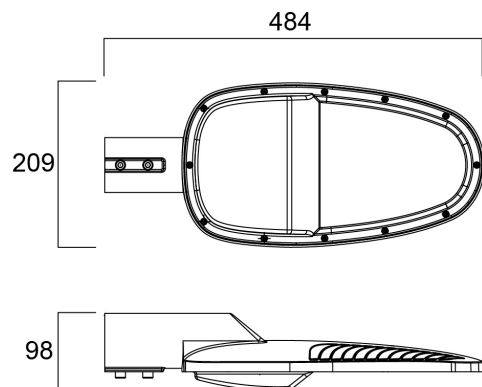

Zephyr Large 3500LM 4K CLI Gris

Item No: 0050072

SYLVANIA

PROTM

LED Lantern complete with 60mm side entry spigot and supplied with 0.5 metre mains supply cable, die-cast aluminium housing, polycarbonate cover, IP66, IK08, Class I, 4000K (Neutral White), Non-dimmable, 3500lm, 29W, 121lm/W, CRI80, Lifespan 90,000hrs L70:B50, (LxWxD) 484 x 209 x 98mm.

Technical Assets

Dimensions (mm)

Photometrics

Zephyr Large 3500LM 4K CLI Gris

Item No: 0050072

SYLVANIA

Información General

Nombre del producto	Zephyr Large 3500LM 4K CLI Gris
Tecnología	LED
Casquillo	N/A
Material del cuerpo	Aluminio
Aplicación	Educación, Hostelería, Logística e industria, Oficina, Comercio
Rango de temperatura operativa	-30°C...+50°C
Temperatura ambiente de funcionamiento (°C)	25
ETIM	EC000062
FI del número electrónico	4579640
Garantía	5 años

Empaquetado

Código EAN	5410288500720
Largo del embalaje individual (cm)	51.7
Ancho del embalaje individual (cm)	24.7
Alto del embalaje individual (cm)	14.5
DUN14 (inner)	05410288500720
Cantidad de unidades por caja	1
Largo / alto del embalaje outer (cm)	51.7
Ancho del embalaje outer (cm)	24.7
Profundidad del embalaje outer (cm)	14.5