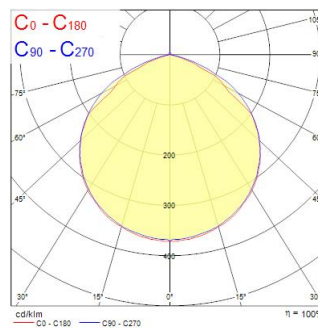

Technical Assets

Dimensions (mm)

Photometrics

Distance [m]	Cone diameter [m]	Beam diameter [m]	Beam diameter [m]	Illuminance [lx]
0.5	1.52 1.43	0.07 0.06	0.06 0.05	4232 354
1.0	3.03 2.87	0.14 0.13	0.12 0.11	1058 88
1.5	4.55 4.30	0.21 0.20	0.18 0.17	489 79
2.0	6.07 5.73	0.28 0.27	0.24 0.23	294 62
2.5	7.58 7.17	0.35 0.34	0.30 0.29	189 44
3.0	9.10 8.60	0.42 0.41	0.36 0.35	117 30

Distance [m] Cone diameter [m] Illuminance [lx]
 — C0 - C180 (Half beam angle: 113.2°)
 — C90 - C270 (Half beam angle: 113.2°)

Start Flood Flat IP65 2850LM 830 Black

Item No: 0050113

SYLVANIA

Informacion General