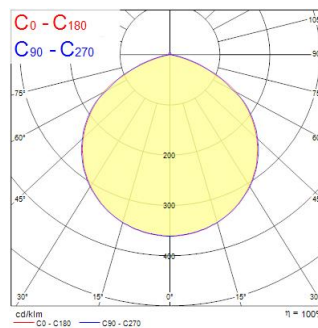

Technical Assets

Dimensions (mm)

Photometrics

Distance [m]	Cone diameter [m]	Beam diameter [m]	Beam diameter [ft]	Illuminance [lx]
0.5	1.54 1.51	0.77	2.53'	6710
		E(C90)	57.2°	542
		E(C0)	96.4°	571
1.0	3.08 3.01	1.54	5.06'	1679
		E(C90)	57.2°	138
		E(C0)	96.4°	143
1.5	4.62 4.52	2.31	7.59'	746
		E(C90)	57.2°	93
		E(C0)	96.4°	93
2.0	6.16 6.02	3.08	10.12'	423
		E(C90)	57.2°	54
		E(C0)	96.4°	54
2.5	7.70 7.53	3.85	12.63'	289
		E(C90)	57.2°	34
		E(C0)	96.4°	33
3.0	9.24 9.03	4.62	15.17'	187
		E(C90)	57.2°	18
		E(C0)	96.4°	18

Distance [m] Cone diameter [m] Illuminance [lx]

— C0 - C180 (Half beam angle: 112.0°)

— C90 - C270 (Half beam angle: 114.0°)

Start Flood Flat IP65 4650LM 830 Black

Item No: 0050117

SYLVANIA

Informacion General