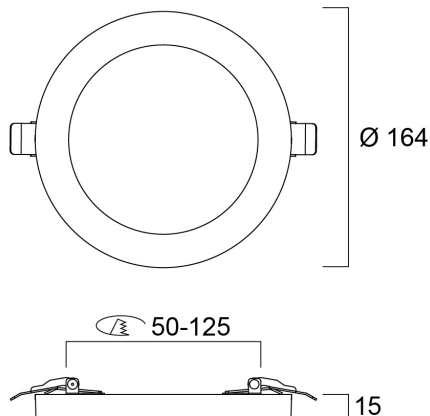

Technical Assets

Dimensions (mm)

Photometrics

Distance [m]	Cone diameter [m]	E171 E200	E171 E200	E171 E200
0.5	1.51	332	332	10
1.0	3.02	258	258	15
1.5	4.53	192	192	20
2.0	6.04	144	144	25
2.5	7.55	108	108	30
3.0	9.07	81	81	35

Distance [m] Cone diameter [m]
 — C0 - C180 (Half beam angle: 113.0°)
 — Illuminance [lx]

START eco Downlight 5in1 50-125 600LM

Item No: 0053412

SYLVANIA

Información General

Nombre del producto	START eco Downlight 5in1 50-125 600LM
Tecnología	LED
Material del cuerpo	Polycarbonato PC
Montaje	Montaje empotrado en techo
Aplicación	Residencial y de consumo
Rango de temperatura operativa	-20°C...+40°C
Temperatura ambiente de funcionamiento (°C)	40
ETIM	EC001744
FI del número electrónico	4278099
Garantía	3 años

Información de vida útil

Vida útil media - L70 B50	30000
---------------------------	-------

Datos físicos

Acabado de color	RAL 9003 - Signal white
Protección IP	IP20
Protección IK	IK03
Largo (mm)	164
Ancho (mm)	164
Alto (mm)	15
Diámetro nominal del producto (mm)	164
Peso (kg)	0.315
Recessed Depth (mm)	50

START eco Downlight 5in1 50-125 600LM

Item No: 0053412

SYLVANIA

Empaquetado

Código EAN	5410288534121
Largo del embalaje individual (cm)	20.3
Ancho del embalaje individual (cm)	19.2
Alto del embalaje individual (cm)	4.8
DUN14 (inner)	15410288534128
Cantidad de unidades por caja	20
Largo / alto del embalaje outer (cm)	43.0
Ancho del embalaje outer (cm)	26.7
Profundidad del embalaje outer (cm)	40.8