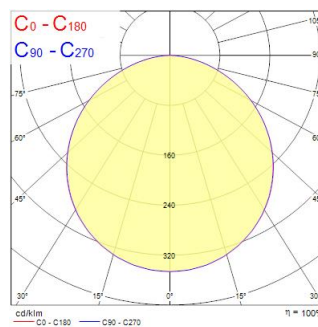

Technical Assets

Dimensions (mm)

Photometrics

Distance [m]	Cone diameter [m]	E171 E200	E171 E200	E171 E200
0.5	1.51	332	332	10
1.0	3.02	258	258	15
1.5	4.53	192	192	20
2.0	6.04	144	144	25
2.5	7.55	108	108	30
3.0	9.07	81	81	35

Distance [m] Cone diameter [m]
 — C0 - C180 (Half beam angle: 113.0°)
 — Illuminance [lx]

START eco Downlight 5in1 50-125 600LM

Item No: 0053412

SYLVANIA

Información General

Nombre del producto	START eco Downlight 5in1 50-125 600LM
Tecnología	LED
Material del cuerpo	Polycarbonato PC
Montaje	Montaje empotrado en techo
Aplicación	Residencial y de consumo
Rango de temperatura operativa	-20°C...+40°C
Temperatura ambiente de funcionamiento (°C)	40
ETIM	EC001744
FI del número electrónico	4278099
Garantía	3 años

Datos ópticos

Lúmenes	600
Eficacia (lmW)	100
Temperatura de color (K)	4000
CRI (Ra)	80
Consistencia del color (SDCM)	SDCM6
Ángulo del haz (°)	110
Tipo de distribución	Simétrico
Control de deslumbramiento	< 22
Grupo de riesgo fotobiológico	RG0

Información de vida útil

Vida útil media - L70 B50	30000
---------------------------	-------

Datos físicos

Acabado de color	RAL 9003 - Signal white
Protección IP	IP20
Protección IK	IK03
Largo (mm)	164
Ancho (mm)	164
Alto (mm)	15
Diámetro nominal del producto (mm)	164
Peso (kg)	0.315
Recessed Depth (mm)	50