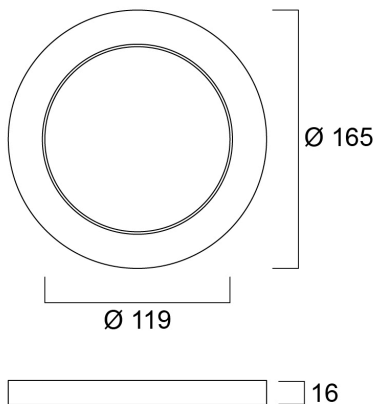

Brushed Chrome Bezel 165

Item No: 0053434

SYLVANIA

START

CE UK
CA

Brushed Chrome bezel as an optional accessory for START eco Downlight 5in1 (compatible SKUs of 0053412, 0053413). Can be attached to the product in a few seconds with the help of the magnetic design.

Technical Assets

Dimensions (mm)

Photometrics

Informacion General

Nombre del producto	Brushed Chrome Bezel 165
Tecnología	Accessory
Aplicación	Residencial y de consumo
ETIM	EC002557
FI del número electrónico	4278105
Garantía	3 años

Datos físicos

Largo (mm)	165
Ancho (mm)	165
Alto (mm)	16
Peso (kg)	0.085

Brushed Chrome Bezel 165

Item No: 0053434

Empaquetado

Código EAN	5410288534343
Largo del embalaje individual (cm)	17.1
Ancho del embalaje individual (cm)	17.1
Alto del embalaje individual (cm)	2.0
DUN14 (inner)	15410288534340
Cantidad de unidades por caja	40
Largo / alto del embalaje outer (cm)	36.0
Ancho del embalaje outer (cm)	22.5
Profundidad del embalaje outer (cm)	36.0