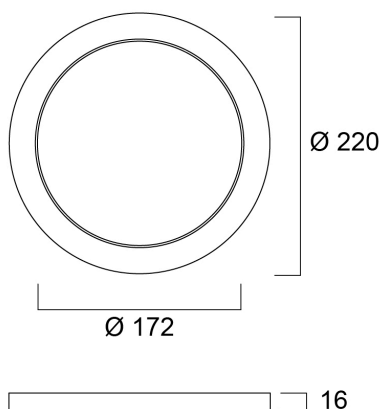

# Brushed Chrome Bezel 220

Item No: 0053435

**SYLVANIA**

**START**

CE UK  
CA

Brushed Chrome bezel as an optional accessory for START eco Downlight 5in1 (compatible SKU of 0053414). Can be attached to the product in a few seconds with the help of the magnetic design.

### Dimensions (mm)

### Datos físicos

Largo (mm)	220
Ancho (mm)	220
Alto (mm)	16
Peso (kg)	0.12

## Empaquetado

Código EAN	5410288534350
Largo del embalaje individual (cm)	22.4
Ancho del embalaje individual (cm)	22.4
Alto del embalaje individual (cm)	2.0
DUN14 (inner)	15410288534357
Cantidad de unidades por caja	20
Largo / alto del embalaje outer (cm)	46.5
Ancho del embalaje outer (cm)	22.5
Profundidad del embalaje outer (cm)	24.0