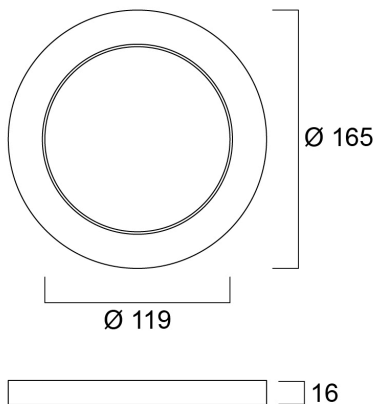

Black Bezel 165

Item No: 0053437

SYLVANIA

STARTTM

Black bezel as an optional accessory for START eco Downlight 5in1 (compatible SKUs of 0053412, 0053413). Can be attached to the product in a few seconds with the help of the magnetic design.

Technical Assets

Dimensions (mm)

Photometrics

Información General

Nombre del producto	Black Bezel 165
Tecnología	Accessory
Aplicación	Residencial y de consumo
ETIM	EC002557
FI del número electrónico	4278109
Garantía	3 años

Datos físicos

Largo (mm)	165
Ancho (mm)	165
Alto (mm)	16
Peso (kg)	0.085

Black Bezel 165

Item No: 0053437

SYLVANIA

Empaquetado

Código EAN	5410288534374
Largo del embalaje individual (cm)	17.1
Ancho del embalaje individual (cm)	17.1
Alto del embalaje individual (cm)	2.0
DUN14 (inner)	15410288534371
Cantidad de unidades por caja	40
Largo / alto del embalaje outer (cm)	36.0
Ancho del embalaje outer (cm)	22.5
Profundidad del embalaje outer (cm)	36.0