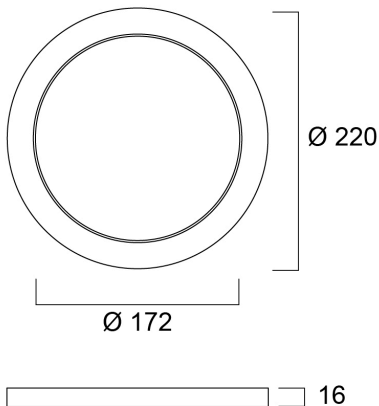

Black Bezel 220

Item No: 0053438

SYLVANIA

START

CE UK
CA

Black bezel as an optional accessory for START eco Downlight 5in1 (compatible SKU of 0053414). Can be attached to the product in a few seconds with the help of the magnetic design.

Technical Assets

Dimensions (mm)

Photometrics

Información General

Nombre del producto	Black Bezel 220
Tecnología	Accessory
Aplicación	Residencial y de consumo
ETIM	EC002557
FI del número electrónico	4278111
Garantía	3 años

Datos físicos

Largo (mm)	220
Ancho (mm)	220
Alto (mm)	16
Peso (kg)	0.12

Black Bezel 220

Item No: 0053438

SYLVANIA

Empaquetado

Código EAN	5410288534381
Largo del embalaje individual (cm)	22.4
Ancho del embalaje individual (cm)	22.4
Alto del embalaje individual (cm)	2.0
DUN14 (inner)	15410288534388
Cantidad de unidades por caja	20
Largo / alto del embalaje outer (cm)	46.5
Ancho del embalaje outer (cm)	22.5
Profundidad del embalaje outer (cm)	24.0