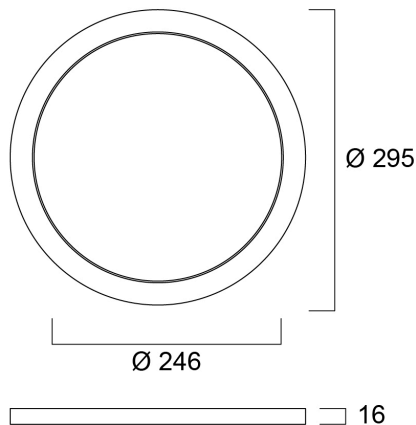

# Black Bezel 295

Item No: 0053439

**SYLVANIA**

**START**

CE UK  
CA

Black bezel as an optional accessory for START eco Downlight 5in1 (compatible SKUs of 0053415, 0053416). Can be attached to the product in a few seconds with the help of the magnetic design.

### Dimensions (mm)

### Datos físicos

Alto (mm)	16
Diámetro nominal del producto (mm)	295
Peso (kg)	0.17

## Empaquetado

Código EAN	5410288534398
Largo del embalaje individual (cm)	29.9
Ancho del embalaje individual (cm)	29.9
Alto del embalaje individual (cm)	2.0
DUN14 (inner)	15410288534395
Cantidad de unidades por caja	10
Largo / alto del embalaje outer (cm)	31.5
Ancho del embalaje outer (cm)	22.5
Profundidad del embalaje outer (cm)	31.5