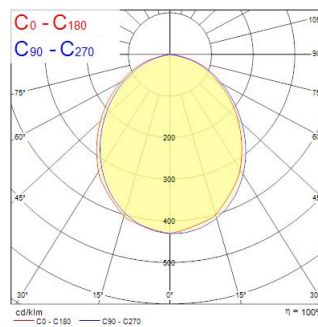

Technical Assets

Dimensions (mm)

Photometrics

Distance [m]	Cone diameter [m]	Beam diameter [m]	Beam diameter [m]	Illuminance [lx]
0.5	1.18	507	507	896
1.0	2.37	507	507	224
1.5	3.55	507	507	100
2.0	4.73	507	507	58
2.5	5.92	507	507	38
3.0	7.10	507	507	28

Distance [m] Cone diameter [m] Illuminance [lx]
 C0 - C180 (Half beam angle: 96.6°)

START SPOT LED IP65 3000K

Item No: 0053545

SYLVANIA

Informacion General

Nombre del producto	START SPOT LED IP65 3000K
Tecnología	LED
Material del cuerpo	Polycarbonato PC
Montaje	Montaje empotrado en techo
Aplicación	Residencial y de consumo
Rango de temperatura operativa	-10°C...+40°C
Temperatura ambiente de funcionamiento (°C)	25
ETIM	EC001744
FI del número electrónico	4170526
SE del número electrónico	7467947
Garantía	3 años

Datos ópticos

Lúmenes	540
Eficacia (lmW)	83
LOR (%)	100
Temperatura de color (K)	3000
Color de la luz	Blanco cálido
CRI (Ra)	80
Consistencia del color (SDCM)	SDCM6
Cromaticidad ajustable	No
Ángulo del haz (°)	100
Tipo de distribución	Direct
Control de deslumbramiento	< 33
Grupo de riesgo fotobiológico	RG0