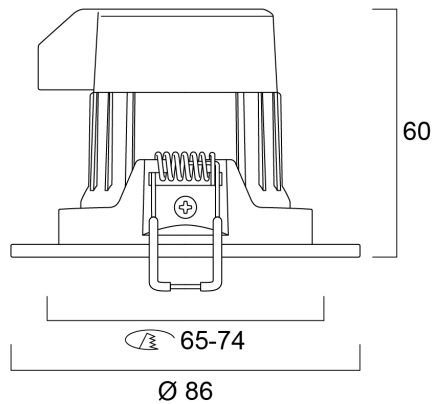

START SPOT LED IP65 3000K

Item No: 0053545

SYLVANIA

Integrated LED IP65 from the front fixed downlight, RAL9016, 540LM, 6.5W, 3000K, 100 degree beam angle, polycarbonate white body, low profile 60mm recessed depth, 86mm bezel diameter, 68-74mm cutout, frosted lens.

Technical Assets

Dimensions (mm)

Photometrics

Distance [m]	Cone diameter [m]	Beam diameter [m]	Beam diameter [m]	Illuminance [lx]
0.5	1.18	507	507	896
1.0	2.37	507	507	224
1.5	3.55	507	507	100
2.0	4.73	507	507	58
2.5	5.92	507	507	38
3.0	7.10	507	507	28

Distance [m] Cone diameter [m] Illuminance [lx]
 C0 - C180 (Half beam angle: 96.6°)

START SPOT LED IP65 3000K

Item No: 0053545

SYLVANIA

Informacion General

Nombre del producto	START SPOT LED IP65 3000K
Tecnología	LED
Material del cuerpo	Polycarbonato PC
Montaje	Montaje empotrado en techo
Aplicación	Residencial y de consumo
Rango de temperatura operativa	-10°C...+40°C
Temperatura ambiente de funcionamiento (°C)	25
ETIM	EC001744
FI del número electrónico	4170526
SE del número electrónico	7467947
Garantía	3 años

START SPOT LED IP65 3000K

Item No: 0053545

SYLVANIA

Empaquetado

Código EAN	5410288535456
Largo del embalaje individual (cm)	9.0
Ancho del embalaje individual (cm)	7.5
Alto del embalaje individual (cm)	9.0
DUN14 (inner)	15410288535453
Cantidad de la unidad de Venta	6
Altura interior del embalaje	28.5
Ancho interior del embalaje	9.0
Longitud interior del embalaje	19.0
DUN14 (outer)	25410288535450
Cantidad de unidades por caja	48
Largo / alto del embalaje outer (cm)	38.0
Ancho del embalaje outer (cm)	30.0
Profundidad del embalaje outer (cm)	40.5