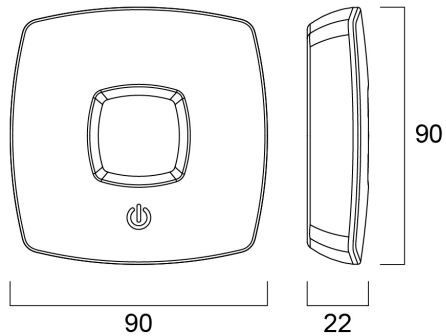

Technical Assets

Dimensions (mm)

Photometrics

REMOTE LIGHT

Item No: 0053644

SYLVANIA

Información General

Nombre del producto	REMOTE LIGHT
Tecnología	LED
Aplicación	Residencial y de consumo
Temperatura ambiente de funcionamiento (°C)	25
ETIM	EC000987
FI del número electrónico	8709909
Garantía	2 años

Datos ópticos

Lúmenes	35
Eficacia (lmW)	58
Temperatura de color (K)	4000
CRI (Ra)	80
Grupo de riesgo fotobiológico	RG0

Datos eléctricos

Consumo total de energía (W)	0.6
Tensión de alimentación mín.	4.5
Tensión de alimentación máx.	4.5
Protección eléctrica	Clase III
Tensión de alimentación (mA)	120

Información de vida útil

Vida útil media - L70 B50	25000
---------------------------	-------

Datos físicos

Protección IP	IP20
Protección IK	IK03
Largo (mm)	90
Ancho (mm)	90
Alto (mm)	21
Peso (kg)	0.205

Empaquetado

Código EAN	5410288536446
Largo del embalaje individual (cm)	31.5
Ancho del embalaje individual (cm)	20.0
Alto del embalaje individual (cm)	3.5
DUN14 (inner)	15410288536443
Cantidad de la unidad de Venta	6
Altura interior del embalaje	32.5
Ancho interior del embalaje	18.5
Longitud interior del embalaje	22.0
DUN14 (outer)	25410288536440
Cantidad de unidades por caja	24
Largo / alto del embalaje outer (cm)	39.0
Ancho del embalaje outer (cm)	34.5
Profundidad del embalaje outer (cm)	46.5