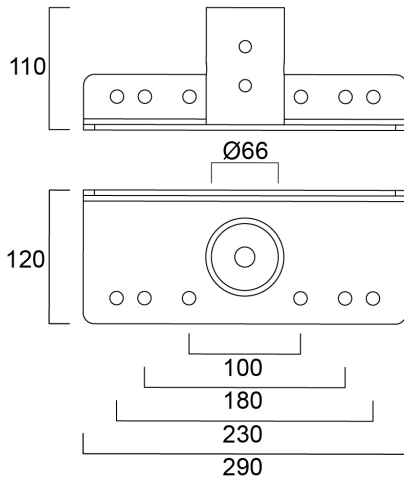

Kalani IP66 Post Top Adaptor 60mm

Item No: 0056828

SYLVANIA

PROTM

CE UK CA

Post top adaptor for 60mm diameter poles, compatible with Kalani. Weight: 2.9kg.

Technical Assets

Dimensions (mm)

Photometrics

Kalani IP66 Post Top Adaptor 60mm

Item No: 0056828

SYLVANIA

Informacion General

Nombre del producto	Kalani IP66 Post Top Adaptor 60mm
Tecnología	No eléctrico
Tipo de accesorio	Montaje
Type of accessory	Adaptador
Material del cuerpo	Aluminio
Aplicación	Logística e industria
ETIM	EC002557
FI del número electrónico	4579664
Garantía	5 años

Datos eléctricos

Emergency type	
----------------	--

Datos físicos

Acabado de color	RAL 9017 – Negro tráfico
Largo (mm)	290
Ancho (mm)	120
Alto (mm)	110
Peso (kg)	2.9

Empaquetado

Código EAN	5410288568287
Largo del embalaje individual (cm)	31.0
Ancho del embalaje individual (cm)	13.5
Alto del embalaje individual (cm)	12.0
DUN14 (inner)	15410288568284
Cantidad de unidades por caja	2
Largo / alto del embalaje outer (cm)	32.5
Ancho del embalaje outer (cm)	29.5
Profundidad del embalaje outer (cm)	14.0