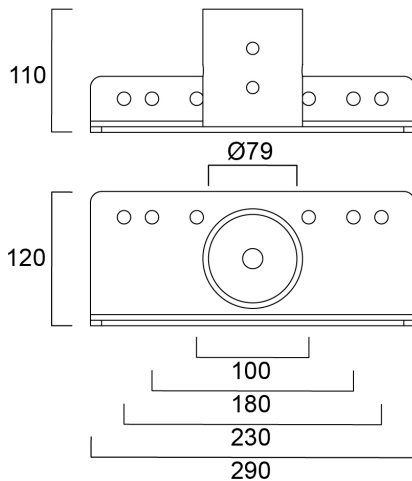

Kalani IP66 Post Top Adaptor 76mm

Item No: 0056829

SYLVANIA

PROTM

CE UK CA

Post top adaptor for 76mm diameter poles, compatible with Kalani. Weight: 2.9kg.

Technical Assets

Dimensions (mm)

Photometrics

Kalani IP66 Post Top Adaptor 76mm

Item No: 0056829

SYLVANIA

Informacion General

Nombre del producto	Kalani IP66 Post Top Adaptor 76mm
Tecnología	No eléctrico
Tipo de accesorio	Montaje
Type of accessory	Adaptador
Material del cuerpo	Aluminio
Aplicación	Logística e industria
ETIM	EC002557
FI del número electrónico	4579665
Garantía	5 años

Datos eléctricos

Emergency type

Datos físicos

Acabado de color	RAL 9017 – Negro tráfico
Largo (mm)	290
Ancho (mm)	120
Alto (mm)	110
Peso (kg)	2.9

Empaquetado

Código EAN	5410288568294
Largo del embalaje individual (cm)	31.0
Ancho del embalaje individual (cm)	13.5
Alto del embalaje individual (cm)	12.0
DUN14 (inner)	15410288568291
Cantidad de unidades por caja	2
Largo / alto del embalaje outer (cm)	32.5
Ancho del embalaje outer (cm)	29.5
Profundidad del embalaje outer (cm)	14.0