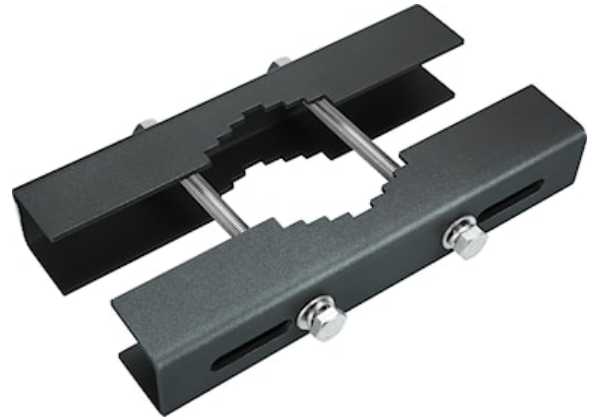

Kalani IP66 Pole Clamp

Item No: 0056830

SYLVANIA

PROTM

CE UK CA

Pole clamp to fix floodlight onto 60-100mm poles at any mounting height, compatible with Kalani. Weight: 3kg.

Technical Assets

Dimensions (mm)

Photometrics

Kalani IP66 Pole Clamp

Item No: 0056830

SYLVANIA

Información General

Nombre del producto	Kalani IP66 Pole Clamp
Tecnología	No eléctrico
Tipo de accesorio	Montaje
Type of accessory	Tapón/abrazadera
Material del cuerpo	Aluminio
Aplicación	Logística e industria
ETIM	EC002557
FI del número electrónico	4579666
Garantía	5 años

Datos eléctricos

Emergency type

Datos físicos

Acabado de color	RAL 9017 – Negro tráfico
Largo (mm)	290
Ancho (mm)	51
Alto (mm)	57
Peso (kg)	3.0

Empaquetado

Código EAN	5410288568300
Largo del embalaje individual (cm)	7.5
Ancho del embalaje individual (cm)	7.5
Alto del embalaje individual (cm)	30.5
DUN14 (inner)	15410288568307
Cantidad de unidades por caja	2
Largo / alto del embalaje outer (cm)	32.5
Ancho del embalaje outer (cm)	17.5
Profundidad del embalaje outer (cm)	9.5