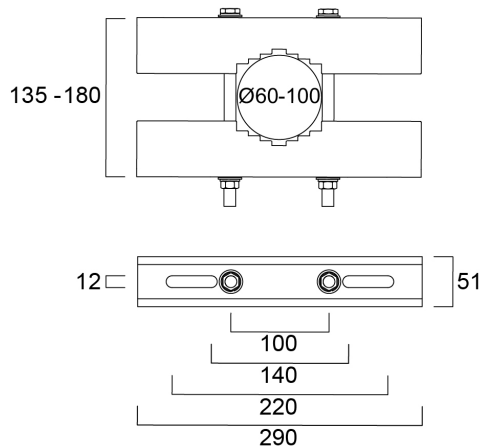

Kalani IP66 Pole Clamp

Item No: 0056830

SYLVANIA

PROTM

CE UK CA

Pole clamp to fix floodlight onto 60-100mm poles at any mounting height, compatible with Kalani. Weight: 3kg.

Technical Assets

Dimensions (mm)

Photometrics

Kalani IP66 Pole Clamp

Item No: 0056830

SYLVANIA

Información General

Nombre del producto	Kalani IP66 Pole Clamp
Tecnología	No eléctrico
Tipo de accesorio	Montaje
Type of accessory	Tapón/abrazadera
Material del cuerpo	Aluminio
Aplicación	Logística e industria
ETIM	EC002557
FI del número electrónico	4579666
Garantía	5 años

Datos eléctricos

Emergency type

Datos físicos

Acabado de color	RAL 9017 – Negro tráfico
Largo (mm)	290
Ancho (mm)	51
Alto (mm)	57
Peso (kg)	3.0

Empaquetado

Código EAN	5410288568300
Largo del embalaje individual (cm)	7.5
Ancho del embalaje individual (cm)	7.5
Alto del embalaje individual (cm)	30.5
DUN14 (inner)	15410288568307
Cantidad de unidades por caja	2
Largo / alto del embalaje outer (cm)	32.5
Ancho del embalaje outer (cm)	17.5
Profundidad del embalaje outer (cm)	9.5