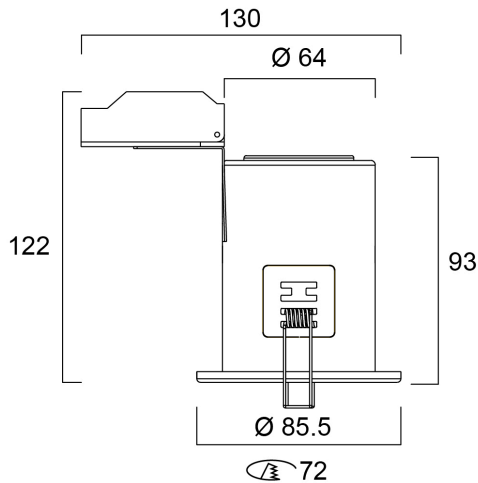

SylFire GU10 IP20 Fixed WHT

Item No: 0059776

SYLVANIA

START

Recessed fire rated housing frame to use with RefLED GU10 spotlight lamp $\varnothing 50\text{mm}$ - GU10 spotlight not included. Steel body, round bezel ring in white RAL9016 finish, fixed (not adjustable), IP20 degree of protection, class II, outer dimensions (including wiring box): $\varnothing 86 \times 122\text{mm}$, cut-out $\varnothing 72\text{mm}$. Fire rated 30, 60, 90 minutes. Suitable for internal environment only.

Technical Assets

Dimensions (mm)

Photometrics

SylFire GU10 IP20 Fixed WHT

Item No: 0059776

SYLVANIA

Informacion General

Nombre del producto	SylFire GU10 IP20 Fixed WHT
Tecnología	Fuente de luz no integrada
Casquillo	GU10
Aplicación	Residencial y de consumo
ETIM	EC001744
Garantía	3 años

Datos físicos

Acabado de color	RAL 9016 Blanco tráfico / Bisel
Protección IP	IP20
Protección IK	IK03
Alto (mm)	122
Diámetro nominal del producto (mm)	86
Peso (kg)	0.242
Recessed Depth (mm)	122

Datos ópticos

Empaquetado

Código EAN	5410288597768
Largo del embalaje individual (cm)	12.0
Ancho del embalaje individual (cm)	10.0
Alto del embalaje individual (cm)	13.5
DUN14 (inner)	15410288597765
Cantidad de unidades por caja	40
Largo / alto del embalaje outer (cm)	62.0
Ancho del embalaje outer (cm)	29.0
Profundidad del embalaje outer (cm)	42.0