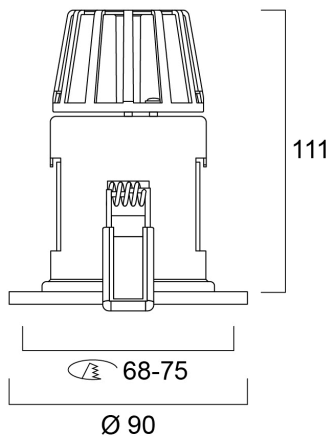

# SYLFIRE LED FIXED 830 DIM WHITE DC

Item No: 0059821

**SYLVANIA**

**START**

IP65 from the front LED downlight, fire rated for 30, 60 and 90 minutes. 8W up to 620 lumen output.

### Dimensions (mm)

Distance [m] Cone diameter [m] Illuminance [lx]  
 C0 - C180 (Half beam angle: 38.0°)

## Empaquetado

Código EAN	5410288598215
Largo del embalaje individual (cm)	13.13
Ancho del embalaje individual (cm)	13.03
Alto del embalaje individual (cm)	12.93
DUN14 (inner)	05410288598215
Cantidad de unidades por caja	20
Largo / alto del embalaje outer (cm)	68.2
Ancho del embalaje outer (cm)	28.4
Profundidad del embalaje outer (cm)	29.9