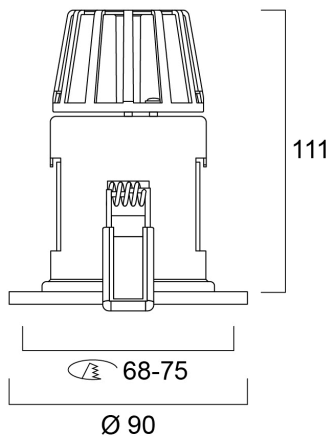

# SYLFIRE LED FIXED 840 DIM WHITE DC

Item No: 0059822

**SYLVANIA**

**START**

IP65 from the front LED downlight, fire rated for 30, 60 and 90 minutes. 8W up to 620 lumen output.

### Dimensions (mm)

Distance [m] Cone diameter [m] Illuminance [lx]  
 C0 - C180 (Half beam angle: 38.8°)

## Empaquetado

Código EAN	5410288598222
Largo del embalaje individual (cm)	13.5
Ancho del embalaje individual (cm)	13.0
Alto del embalaje individual (cm)	13.5
DUN14 (inner)	05410288598222
Cantidad de unidades por caja	20
Largo / alto del embalaje outer (cm)	68.1
Ancho del embalaje outer (cm)	29.6
Profundidad del embalaje outer (cm)	29.6