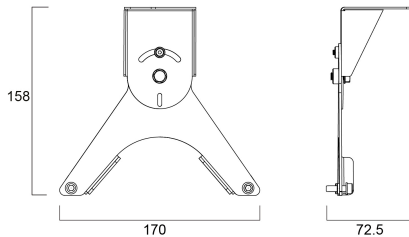

KubiXx Bracket

Item No: 0062116

SYLVANIA

PROTM

Adjustable surface mount accessory for KuBiXx (order 1 per unit)

Technical Assets

Dimensions (mm)

Photometrics

Informacion General

Nombre del producto	KubiXx Bracket
Tecnología	No eléctrico
Type of accessory	Accesorio de montaje
Material del cuerpo	Acero
Montaje	Montaje en superficie en techo
Detector de presencia	Ninguno
Aplicación	Logística e industria
ETIM	EC002557
Garantía	5 años

Datos físicos

Acabado de color	Acero inoxidable
Largo (mm)	170
Ancho (mm)	72.5
Alto (mm)	158
Peso (kg)	0.5

Datos ópticos

Grupo de riesgo fotobiológico	No aplica
-------------------------------	-----------

KubiXx Bracket

Item No: 0062116

SYLVANIA

Empaquetado

Código EAN	5410288621166
Largo del embalaje individual (cm)	20.0
Ancho del embalaje individual (cm)	20.0
Alto del embalaje individual (cm)	5.0
DUN14 (inner)	05410288621166
Cantidad de unidades por caja	1
Largo / alto del embalaje outer (cm)	20.0
Ancho del embalaje outer (cm)	20.0
Profundidad del embalaje outer (cm)	5.0