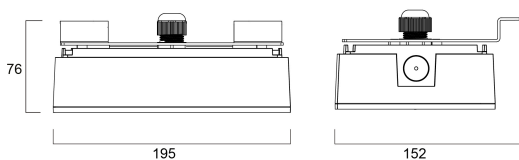

Kubixx EM Kit Standard

Item No: 0062182

SYLVANIA

PROTM

KubiXx EM Kit Standard provides a simple conversion of High Bay fitting with a high performance self-contained LED emergency luminaire KIT suitable for open areas, delivering 3 hours rated emergency output. Self testing with DALI monitoring capability. Supplied with all mounting accessories

Technical Assets

Dimensions (mm)

Photometrics

Informacion General

Nombre del producto	Kubixx EM Kit Standard
Tecnología	Módulo de emergencia
Type of accessory	Otro
Montaje	Suspensión
Detector de presencia	Ninguno
Aplicación	Logística e industria
ETIM	EC000471
Garantía	5 años

Datos físicos

Protección IP	IP65
Protección IK	IK06
Largo (mm)	197
Ancho (mm)	155
Alto (mm)	74
Peso (kg)	1.3

Empaquetado

Código EAN	5410288621821
Largo del embalaje individual (cm)	25.0
Ancho del embalaje individual (cm)	19.0
Alto del embalaje individual (cm)	20.0
DUN14 (inner)	05410288621821
Cantidad de unidades por caja	1
Largo / alto del embalaje outer (cm)	250.0
Ancho del embalaje outer (cm)	190.0
Profundidad del embalaje outer (cm)	200.0