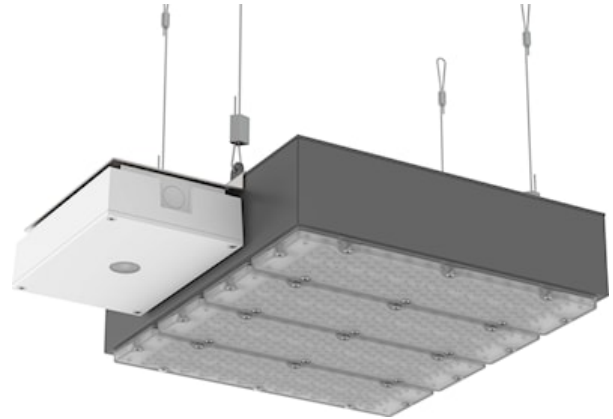

Kubixx EM Kit Standard

Item No: 0062182

SYLVANIA

PROTM

KubiXx EM Kit Standard provides a simple conversion of High Bay fitting with a high performance self-contained LED emergency luminaire KIT suitable for open areas, delivering 3 hours rated emergency output. Self testing with DALI monitoring capability. Supplied with all mounting accessories

Technical Assets

Dimensions (mm)

Photometrics

Informacion General

Nombre del producto	Kubixx EM Kit Standard
Tecnología	Módulo de emergencia
Type of accessory	Otro
Montaje	Suspensión
Detector de presencia	Ninguno
Aplicación	Logística e industria
ETIM	EC000471
Garantía	5 años

Datos ópticos

Lúmenes	200
CRI (Ra)	75
Grupo de riesgo fotobiológico	RG1
Luminous flux (emergency) (lm)	200

Datos eléctricos

Emergency duration (h)	3
Protección eléctrica	Clase II

Kubixx EM Kit Standard

Item No: 0062182