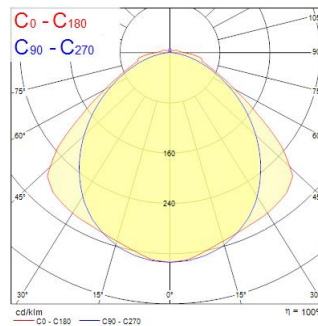

Technical Assets

Dimensions (mm)

Photometrics

Distance [m]	Cone diameter [m]	Beam diameter [m]	Beam diameter [m]	Illuminance [lx]
0.5	1.20 1.46	0.07 0.08	0.07 0.08	5431 500
1.0	2.41 2.91	0.14 0.16	0.14 0.16	1858 270
1.5	3.61 4.37	0.21 0.24	0.21 0.24	715 90
2.0	4.82 5.82	0.28 0.32	0.28 0.32	422 19
2.5	6.02 7.28	0.35 0.40	0.35 0.40	267 14
3.0	7.23 8.73	0.42 0.48	0.42 0.48	179 10

Distance [m] Cone diameter [m] Illuminance [lx]
 — C0 - C180 (Half beam angle: 111.0°)
 — C90 - C270 (Half beam angle: 100.0°)

START Waterproof Twin 1200 IP65 4800lm 865

Item No: 0067964

SYLVANIA

Informacion General