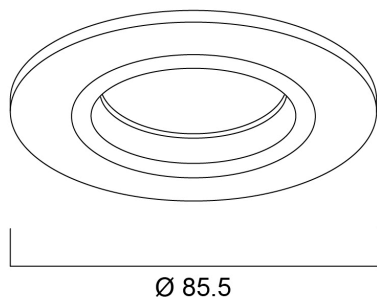

Inset Trend 72 FL Fire Bezel Black 3x

Item No: 0084108

SYLVANIA

START

Additional black bezel accessory for Inset 72. Packed by 3pcs in the box.

Technical Assets

Dimensions (mm)

Photometrics

Inset Trend 72 FL Fire Bezel Black 3x

Item No: 0084108

Datos físicos

Acabado de color	Negro
Protección IP	IP20
Protección IK	IK02
Largo (mm)	86.5
Ancho (mm)	86.5
Alto (mm)	85
Peso (kg)	0.037

Empaquetado

Código EAN	5410288841083
Largo del embalaje individual (cm)	8.8
Ancho del embalaje individual (cm)	5.5
Alto del embalaje individual (cm)	8.8
DUN14 (inner)	15410288841080
Cantidad de unidades por caja	150
Largo / alto del embalaje outer (cm)	44.5
Ancho del embalaje outer (cm)	29.5
Profundidad del embalaje outer (cm)	19.0