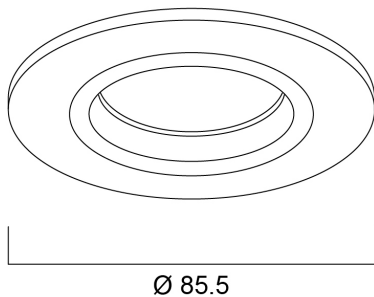

Technical Assets

Dimensions (mm)

Photometrics

Informacion General

Nombre del producto	Inset Trend 72 FL IP65 Fire Bezel BLK 3x
Tecnología	No eléctrico
Type of accessory	Cubierta
Material del cuerpo	Acero
Aplicación	Residencial y de consumo, Comercio
ETIM	EC002557
Garantía	5 años

Datos ópticos

Grupo de riesgo fotobiológico	No aplica

Datos eléctricos

Emergency type	
Tensión de alimentación mín.	220,0
Tensión de alimentación máx.	240,0
Protección eléctrica	Clase I