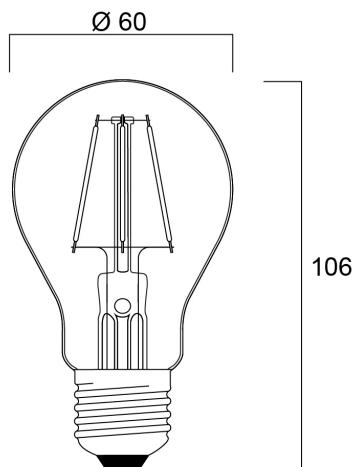

### Dimensions (mm)

## Datos físicos

Protección IP	IP54
Alto (mm)	106
Diámetro nominal del producto (mm)	60
Peso (kg)	0.028