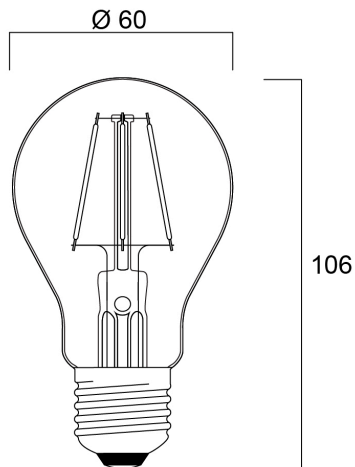

### Dimensions (mm)

## Datos físicos

Protección IP	IP54
Alto (mm)	106
Diámetro nominal del producto (mm)	60
Peso (kg)	0.028