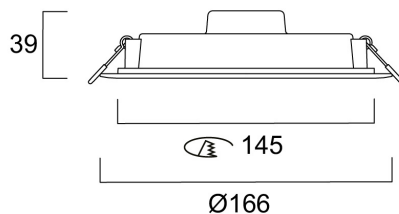

Technical Assets

Dimensions (mm)

Photometrics

SylDownlight TW 1300LM SST

Item No: 0090092

SYLVANIA

Informacion General

Nombre del producto	SylDownlight TW 1300LM SST
Tecnología	LED
Casquillo	N/A
Material del cuerpo	Material compuesto
Montaje	Montaje empotrado en techo
Detector de presencia	Ninguno
Aplicación	Residencial y de consumo
Rango de temperatura operativa	-10°C...+40°C
Compatible con asistente virtual	Amazon Alexa
ETIM	EC001744
FI del número electrónico	4279557
Garantía	3 años

Información de vida útil

Vida útil media - L70 B50 | 25000

SylDownlight TW 1300LM SST

Item No: 0090092

SYLVANIA

Datos físicos

Acabado de color	Blanco
Protección IP	IP20
Protección IK	IK03
Acabado del difusor	Difuso
Material del difusor	Acrílico PMMA
Acabado del reflector	No aplicable
Alto (mm)	39
Diámetro nominal del producto (mm)	166
Peso (kg)	0.155

Empaquetado

Código EAN	5410288900926
Largo del embalaje individual (cm)	17.0
Ancho del embalaje individual (cm)	4.5
Alto del embalaje individual (cm)	16.8
DUN14 (inner)	15410288900923
Cantidad de unidades por caja	12
Largo / alto del embalaje outer (cm)	35.4
Ancho del embalaje outer (cm)	18.8
Profundidad del embalaje outer (cm)	30.3