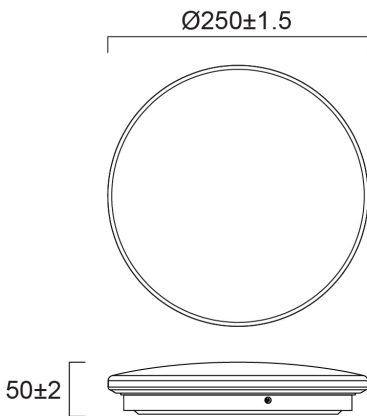

### Dimensions (mm)

## Datos físicos

Acabado de color	Blanco
Protección IP	IP20
Protección IK	IK03
Acabado del difusor	Satinado
Material del difusor	PS (Poliestireno)
Alto (mm)	50
Diámetro nominal del producto (mm)	250
Peso (kg)	1.06

## Empaquetado

Código EAN	5410288901251
Largo del embalaje individual (cm)	25.3
Ancho del embalaje individual (cm)	21.0
Alto del embalaje individual (cm)	25.5
DUN14 (inner)	15410288901258
Cantidad de unidades por caja	2
Largo / alto del embalaje outer (cm)	43.6
Ancho del embalaje outer (cm)	26.6
Profundidad del embalaje outer (cm)	27.4