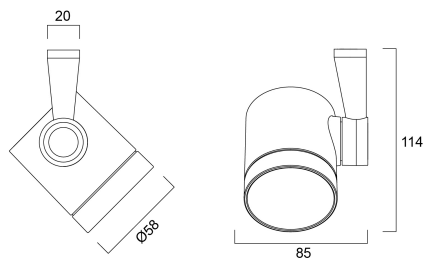

BEACON ES50 S/C BLACK 240V

Item No: 2041881

Concord

Technical Assets

Dimensions (mm)

Photometrics

Distance [m]	Cone diameter [m]	Beam diameter [m]	Illuminance [lx]
0.5	0.22	0.12	530
1.0	0.45	0.24	131
1.5	0.67	0.36	87
2.0	0.89	0.48	65
2.5	1.12	0.60	51
3.0	1.34	0.72	42

Distance [m] Cone diameter [m] Beam diameter [m] Illuminance [lx]
 CO - C180 (Half beam angle: 25.2°)

BEACON ES50 S/C BLACK 240V

Item No: 2041881

Concord

Informacion General

Nombre del producto	BEACON ES50 S/C BLACK 240V
Tecnología	Fuente de luz no integrada
Material del cuerpo	Aluminio
Montaje	Montaje en carril
Environment	Interior
Aplicación	Hostelería, Museos y galerías, Comercio
ETIM	EC001744
FI del número electrónico	4276123
SE del número electrónico	7416259
E-number Norway	3223667
Garantía	5 años

Datos ópticos

LOR (%)	87
Color de la luz	No aplica
Cromaticidad ajustable	No
Ángulo del haz (°)	25
Tipo de distribución	Orientable

Datos eléctricos

Lámpara incluida	Fixture without Lightsource
Tensión de alimentación mín.	220
Tensión de alimentación máx.	240
Protección eléctrica	Clase I

Datos físicos

Acabado de color	Negro
Protección IP	IP20
Ancho (mm)	85
Alto (mm)	114
Diámetro nominal del producto (mm)	58
Max. Lamp Diameter (mm) - D	58
Peso (kg)	0.31

Empaquetado

Código EAN	5025768418817
Largo del embalaje individual (cm)	17.5
Ancho del embalaje individual (cm)	15.0
Alto del embalaje individual (cm)	17.5
Cantidad de unidades por caja	1
Largo / alto del embalaje outer (cm)	17.5
Ancho del embalaje outer (cm)	15.0
Profundidad del embalaje outer (cm)	17.5