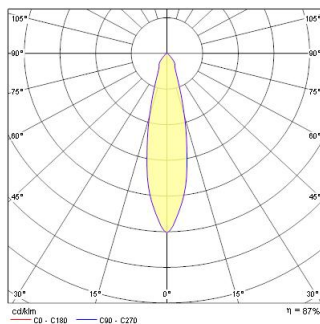

BEACON ES50 S/C BLACK 240V

Item No: 2041881

Concord

Technical Assets

Dimensions (mm)

Photometrics

Distance [m]	Cone diameter [m]	Beam diameter [m]	Illuminance [lx]
0.5	0.22	0.12	530
1.0	0.45	0.24	131
1.5	0.67	0.36	87
2.0	0.89	0.48	65
2.5	1.12	0.60	51
3.0	1.34	0.72	42

Distance [m] Cone diameter [m] Beam diameter [m] Illuminance [lx]
 CO - C180 (Half beam angle: 25.2°)

BEACON ES50 S/C BLACK 240V

Item No: 2041881

Concord

Informacion General

Nombre del producto	BEACON ES50 S/C BLACK 240V
Tecnología	Fuente de luz no integrada
Material del cuerpo	Aluminio
Montaje	Montaje en carril
Environment	Interior
Aplicación	Hostelería, Museos y galerías, Comercio
ETIM	EC001744
FI del número electrónico	4276123
SE del número electrónico	7416259
E-number Norway	3223667
Garantía	5 años

Datos ópticos

LOR (%)	87
Color de la luz	No aplica
Cromaticidad ajustable	No
Ángulo del haz (°)	25
Tipo de distribución	Orientable

Datos eléctricos

Lámpara incluida	Fixture without Lightsource
Tensión de alimentación mín.	220
Tensión de alimentación máx.	240
Protección eléctrica	Clase I

Datos físicos

Acabado de color	Negro
Protección IP	IP20
Ancho (mm)	85
Alto (mm)	114
Diámetro nominal del producto (mm)	58
Max. Lamp Diameter (mm) - D	58
Peso (kg)	0.31

Empaquetado

Código EAN	5025768418817
Largo del embalaje individual (cm)	17.5
Ancho del embalaje individual (cm)	15.0
Alto del embalaje individual (cm)	17.5
Cantidad de unidades por caja	1
Largo / alto del embalaje outer (cm)	17.5
Ancho del embalaje outer (cm)	15.0
Profundidad del embalaje outer (cm)	17.5