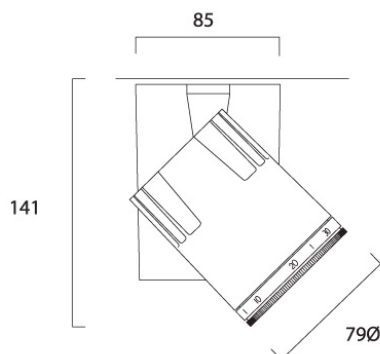

Beacon BARN DOOR

Item No: 2052940

Concord

Barn door accessory, black RAL 9006, attachment to control light fall, ideal for high-end retail applications, suitable for use with Beacon, Beacon Accent, Beacon Tune, Beacon Muse Tune and Beacon Muse II, dimension: Ø80mm.

Technical Assets

Dimensions (mm)

Photometrics

Informacion General

Nombre del producto	Beacon BARN DOOR
Tecnología	Accessory
Tipo de accesorio	Optica
Environment	Interiores
Aplicación	Museos y galerías, Comercio
ETIM	EC002558
FI del número electrónico	4277271
Garantía	5 años

Datos ópticos

Cromaticidad ajustable | No

Datos físicos

Peso (kg) | 0.05

Beacon BARN DOOR

Item No: 2052940

Concord

Empaquetado

Código EAN	5025768529407
Largo del embalaje individual (cm)	18.0
Ancho del embalaje individual (cm)	26.5
Alto del embalaje individual (cm)	5.0
DUN14 (inner)	5025768529407
Cantidad de unidades por caja	1
Largo / alto del embalaje outer (cm)	18.0
Ancho del embalaje outer (cm)	26.5
Profundidad del embalaje outer (cm)	5.0