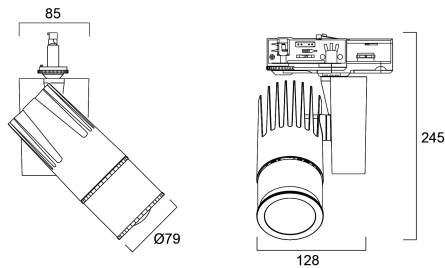

Beacon LED Gobo P DALI 14W 474lm 930 3L Blanco

Item No: 2055952

Concord

Beacon Projector offers precision light exactly where it is needed. The Gobo Projector with the use of ROSCO filters allow you to project a still image printed/cut/lasered onto a specially made glass/metal/acetate filter - for example a company logo, text, shapes, images. High colour rendering CRI 97 typical. IR/UV free light source without heat radiation. LED technology provides an energy efficient solution with reduced maintenance costs. **IMPORTANT NOTE:** This fixture can only be used on the Lytespan DALI or Lytebeam DALI tracks !

Technical Assets

Dimensions (mm)

Photometrics

Beacon LED Gobo P DALI 14W 474lm 930 3L Blanco

Item No: 2055952

Concord

Información General

Nombre del producto	Beacon LED Gobo P DALI 14W 474lm 930 3L Blanco
Tecnología	LED
Casquillo	N/A
Material del cuerpo	Aluminio
Montaje	Montaje en carril
Luminaria	Cerrada
Aplicación	Hostelería, Museos y galerías
Temperatura ambiente de funcionamiento (°C)	25
ETIM	EC001744
Garantía	5 años

Información de vida útil

Vida útil media - L70 B50	100000
Vida media - L80/B20	89000
Vida media - L90/B10	33000

Datos físicos

Acabado de color	RAL 9016 Blanco tráfico / Bisel
Protección IP	IP20
Protección IK	IK02
Ancho (mm)	185
Alto (mm)	215
Peso (kg)	1.365

Beacon LED Gobo P DALI 14W 474lm 930 3L Blanco

Item No: 2055952

Concord

Empaquetado

Código EAN	5025768559527
Largo del embalaje individual (cm)	32.0
Ancho del embalaje individual (cm)	15.5
Alto del embalaje individual (cm)	13.0
DUN14 (inner)	05025768559527
Cantidad de unidades por caja	1
Largo / alto del embalaje outer (cm)	32.0
Ancho del embalaje outer (cm)	15.5
Profundidad del embalaje outer (cm)	13.0