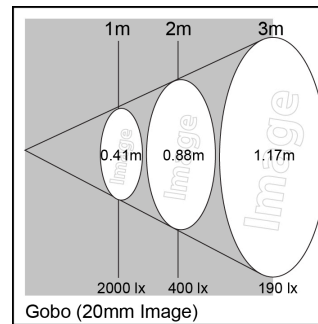

Beacon LED Gobo P DALI 14W 474lm 930 3L Blanco

Item No: 2055952

Concord

Beacon Projector offers precision light exactly where it is needed. The Gobo Projector with the use of ROSCO filters allow you to project a still image printed/cut/lasered onto a specially made glass/metal/acetate filter - for example a company logo, text, shapes, images. High colour rendering CRI 97 typical. IR/UV free light source without heat radiation. LED technology provides an energy efficient solution with reduced maintenance costs. **IMPORTANT NOTE:** This fixture can only be used on the Lytespan DALI or Lytebeam DALI tracks !

Technical Assets

Dimensions (mm)

Photometrics

Beacon LED Gobo P DALI 14W 474lm 930 3L Blanco

Item No: 2055952

Concord

Información General

Nombre del producto	Beacon LED Gobo P DALI 14W 474lm 930 3L Blanco
Tecnología	LED
Casquillo	N/A
Material del cuerpo	Aluminio
Montaje	Montaje en carril
Luminaria	Cerrada
Aplicación	Hostelería, Museos y galerías
Temperatura ambiente de funcionamiento (°C)	25
ETIM	EC001744
Garantía	5 años

Datos ópticos

Lúmenes	474
Eficacia (lmW)	14
LOR (%)	100
Temperatura de color (K)	3000
Color de la luz	Blanco cálido
CRI (Ra)	97
Consistencia del color (SDCM)	SDCM3
Tipo de distribución	Orientable
Grupo de riesgo fotobiológico	RG1

Información de vida útil

Vida útil media - L70 B50	100000
Vida media - L80/B20	89000
Vida media - L90/B10	33000

Datos físicos

Acabado de color	RAL 9016 Blanco tráfico / Bisel
Protección IP	IP20
Protección IK	IK02
Ancho (mm)	185
Alto (mm)	215
Peso (kg)	1.365