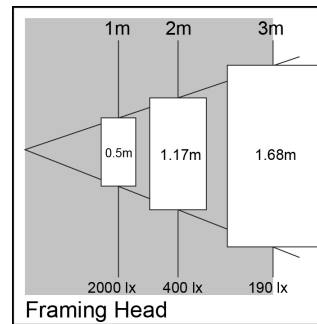

Photometrics