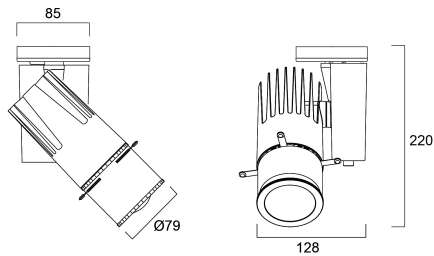

Beacon LED Framing Projector O/B 3000K Surface Mounted - White

Item No: 2055960

Concord

Beacon Projector offers precision light exactly where it is needed. The Framing Projector has four adjustable arms allowing the beam to be framed to the desired size shape (square/rectangle or irregular 4 sided shapes). High colour rendering CRI 97 typical. IR/UV free light source without heat radiation. LED technology provides an energy efficient solution with reduced maintenance costs.

Technical Assets

Dimensions (mm)

Photometrics

Beacon LED Framing Projector O/B 3000K Surface Mounted - White

Item No: 2055960

Concord

Informacion General

Nombre del producto	Beacon LED Framing Projector O/B 3000K Surface Mounted - White
Tecnología	LED
Casquillo	N/A
Material del cuerpo	Aluminio
Montaje	Montaje en superficie en techo
Luminaria	Cerrada
Aplicación	Hostelería, Museos y galerías
Temperatura ambiente de funcionamiento (°C)	25
ETIM	EC001744
Garantía	5 años

Información de vida útil

Vida útil media - L70 B50	100000
Vida media - L80/B20	89000
Vida media - L90/B10	33000

Datos físicos

Acabado de color	RAL 9016 Blanco tráfico / Bisel
Protección IP	IP20
Protección IK	IK02
Ancho (mm)	185
Alto (mm)	215
Peso (kg)	1.365

Beacon LED Framing Projector O/B 3000K Surface Mounted - White

Item No: 2055960

Concord

Empaquetado

Código EAN	5025768559602
Largo del embalaje individual (cm)	32.0
Ancho del embalaje individual (cm)	15.5
Alto del embalaje individual (cm)	13.0
DUN14 (inner)	05025768559602
Cantidad de unidades por caja	1
Largo / alto del embalaje outer (cm)	32.0
Ancho del embalaje outer (cm)	15.5
Profundidad del embalaje outer (cm)	13.0