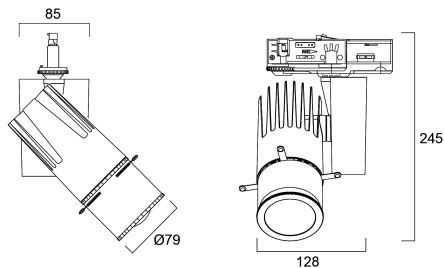

### Dimensions (mm)

### Datos físicos

Acabado de color	RAL 9016 Blanco tráfico / Bisel
Protección IP	IP20
Protección IK	IK02
Ancho (mm)	185
Alto (mm)	215
Peso (kg)	1.365

## Empaquetado

Código EAN	5025768559640
Largo del embalaje individual (cm)	32.0
Ancho del embalaje individual (cm)	15.5
Alto del embalaje individual (cm)	13.0
DUN14 (inner)	05025768559640
Cantidad de unidades por caja	1
Largo / alto del embalaje outer (cm)	32.0
Ancho del embalaje outer (cm)	15.5
Profundidad del embalaje outer (cm)	13.0