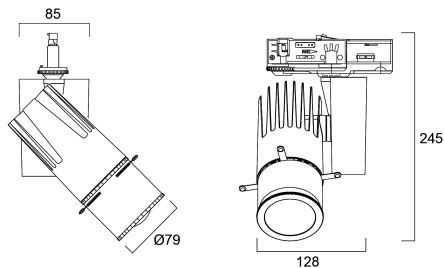

Beacon LED Framing P DALI 14W 474lm 940 3L Blanco

Item No: 2055966

Concord

Beacon Projector offers precision light exactly where it is needed. The Framing Projector has four adjustable arms allowing the beam to be framed to the desired size shape (square/rectangle or irregular 4 sided shapes). High colour rendering CRI 97 typical. IR/UV free light source without heat radiation. LED technology provides an energy efficient solution with reduced maintenance costs. **IMPORTANT NOTE:** This fixture can only be used on the Lytespan DALI or Lytebeam DALI tracks !

Technical Assets

Dimensions (mm)

Photometrics

Beacon LED Framing P DALI 14W 474lm 940 3L Blanco

Item No: 2055966

Concord

Información General

Nombre del producto	Beacon LED Framing P DALI 14W 474lm 940 3L Blanco
Tecnología	LED
Casquillo	N/A
Material del cuerpo	Aluminio
Montaje	Montaje en carril
Luminaria	Cerrada
Aplicación	Hostelería, Museos y galerías
Temperatura ambiente de funcionamiento (°C)	25
ETIM	EC001744
Garantía	5 años

Información de vida útil

Vida útil media - L70 B50	100000
Vida media - L80/B20	89000
Vida media - L90/B10	33000

Datos físicos

Acabado de color	RAL 9016 Blanco tráfico / Bisel
Protección IP	IP20
Protección IK	IK02
Ancho (mm)	185
Alto (mm)	215
Peso (kg)	1.365

Beacon LED Framing P DALI 14W 474lm 940 3L Blanco

Item No: 2055966

Concord

Empaquetado

Código EAN	5025768559664
Largo del embalaje individual (cm)	32.0
Ancho del embalaje individual (cm)	15.5
Alto del embalaje individual (cm)	13.0
DUN14 (inner)	05025768559664
Cantidad de unidades por caja	1
Largo / alto del embalaje outer (cm)	32.0
Ancho del embalaje outer (cm)	15.5
Profundidad del embalaje outer (cm)	13.0