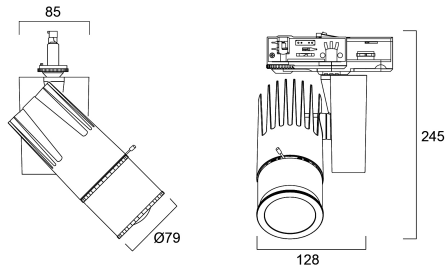

### Dimensions (mm)

## Empaquetado

Código EAN	5025768559794
Largo del embalaje individual (cm)	32.0
Ancho del embalaje individual (cm)	15.5
Alto del embalaje individual (cm)	13.0
DUN14 (inner)	05025768559794
Cantidad de unidades por caja	1
Largo / alto del embalaje outer (cm)	32.0
Ancho del embalaje outer (cm)	15.5
Profundidad del embalaje outer (cm)	13.0