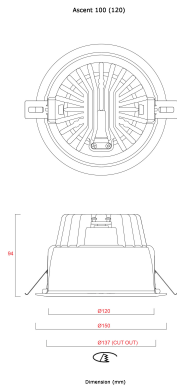

### Dimensions (mm)

### Datos físicos

Peso (kg)	0.05
-----------	------

## Empaquetado

Código EAN	5025768592364
Largo del embalaje individual (cm)	18.0
Ancho del embalaje individual (cm)	18.0
Alto del embalaje individual (cm)	7.0
DUN14 (inner)	05025768592364
Cantidad de unidades por caja	1
Largo / alto del embalaje outer (cm)	18.0
Ancho del embalaje outer (cm)	18.0
Profundidad del embalaje outer (cm)	7.0