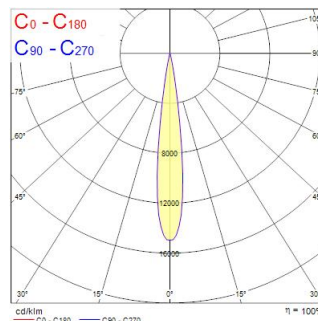

### Dimensions (mm)

### Photometrics

Distance [m]	Cone diameter [m]	Beam diameter [m]	Beam angle [°]	Illuminance [lx]
0.5	0.00	Ø171	3.0°	49123
0.5	0.00	Ø171	3.0°	49123
1.0	0.00	Ø171	3.0°	12281
1.0	0.00	Ø171	3.0°	12281
1.5	0.00	Ø171	3.0°	5458
1.5	0.00	Ø171	3.0°	5458
2.0	0.00	Ø171	3.0°	3070
2.0	0.00	Ø171	3.0°	3070
2.5	0.00	Ø171	3.0°	1985
2.5	0.00	Ø171	3.0°	1985
3.0	0.00	Ø171	3.0°	1380
3.0	0.00	Ø171	3.0°	1380

Distance [m] Cone diameter [m] Illuminance [lx]  
 — C0 - C180 (Half beam angle: 0.0°)