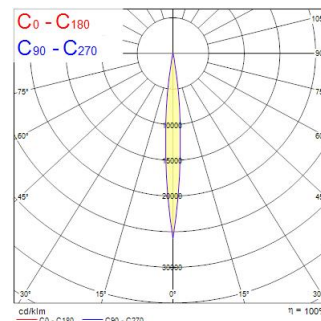

Technical Assets

Dimensions (mm)

Photometrics

Distance [m]	Cone diameter [m]	Beam diameter [m]	Illuminance [lx]
0.5	0.05	Ø0.05	28700
1.0	0.16	Ø0.16	14300
1.5	0.24	Ø0.24	8800
2.0	0.31	Ø0.31	5700
2.5	0.39	Ø0.39	4200
3.0	0.47	Ø0.47	3200

Distance [m] Cone diameter [m] Illuminance [lx]
 — C0 - C180 (Half beam angle: 9.0°)

BEACON ACCENT 97CRI 4K NARROW BEAM L3 ON-BOARD DIM WHITE

Item No: 2059563

Concord

Informacion General

Nombre del producto	BEACON ACCENT 97CRI 4K NARROW BEAM L3 ON-BOARD DIM WHITE
Tecnología	LED
Casquillo	N/A
Material del cuerpo	Aluminio
Montaje	Montaje en carril
Environment	Interiores
Aplicación	Museos y galerías, Comercio
Temperatura ambiente de funcionamiento (°C)	25
ETIM	EC001744
Garantía	5 años

Datos ópticos

Lúmenes	576
Eficacia (lmW)	27
LOR (%)	100
Temperatura de color (K)	4000
Color de la luz	Blanco neutro
CRI (Ra)	97
Uniformidad del color (SDCM)	3
Cromaticidad ajustable	No
Ángulo del haz (°)	10
Grupo de riesgo fotobiológico	RG1