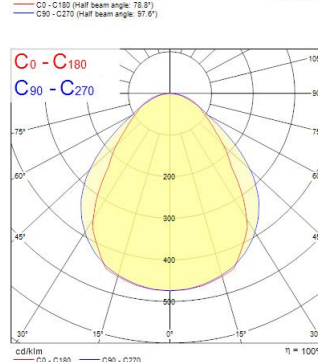

Technical Assets

Dimensions (mm)

Photometrics

Distance [m]	Cone diameter [m]	E107	E108	E109	E110	E111	E112	E113	E114	E115	E116	E117	E118	E119	E120	E121	E122	E123	E124
0.5	1.14 0.82	107	108	109	110	111	112	113	114	115	116	117	118	119	120	121	122	123	124
1.0	2.28 1.64	107	108	109	110	111	112	113	114	115	116	117	118	119	120	121	122	123	124
1.5	3.43 2.46	107	108	109	110	111	112	113	114	115	116	117	118	119	120	121	122	123	124
2.0	4.57 3.29	107	108	109	110	111	112	113	114	115	116	117	118	119	120	121	122	123	124
2.5	5.71 4.11	107	108	109	110	111	112	113	114	115	116	117	118	119	120	121	122	123	124
3.0	6.85 4.93	107	108	109	110	111	112	113	114	115	116	117	118	119	120	121	122	123	124

Datos ópticos

Lúmenes	3375
Eficacia (lmW)	125
LOR (%)	100
Temperatura de color (K)	4000
Color de la luz	Blanco neutro
CRI (Ra)	80
Consistencia del color (SDCM)	SDCM3
Uniformidad del color (SDCM)	3
Tipo de distribución	Simétrico
Control de deslumbramiento	< 19
Grupo de riesgo fotobiológico	RG0
Luminous flux (emergency) (lm)	221