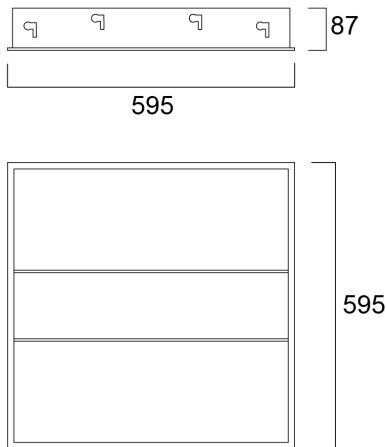

OFFICELYTE 600X600 HE 4K DALI EMPRO

Item No: 2069245

Concord

Concord OFFICELYTE 600X600 HE 4K DALI EMPRO is a high performance low glare luminaire for offices and education applications. Ceiling recessed 600x600mm. Micro Prismatic optics. White RAL 9010. DALI dimmable. 3 hours emergency operation with integral batteries and DALI monitoring. 4000K Neutral White LED, Typical CRI=85, chromaticity tolerance of 3-step MacAdam ellipse, lumen package of 3,375lm, total power consumption 27W, efficacy of 125lm/W. Lifespan 120,000 hours L70B50, 58,000 hours L80B20, UGR<19. IK02, IP20, Electrical Protection Class I, Photobiological Risk Group 0. PMMA diffuser, Glow Wire test 650°C.

Technical Assets

Dimensions (mm)

Photometrics

Distance [m]	Cone diameter [m]	E107	E108	E109	E110	E111	E112	E113	E114	E115	E116	E117	E118	E119	E120	E121	E122	E123	E124
0.5	1.14 0.82	107	108	109	110	111	112	113	114	115	116	117	118	119	120	121	122	123	124
1.0	2.28 1.64	107	108	109	110	111	112	113	114	115	116	117	118	119	120	121	122	123	124
1.5	3.43 2.46	107	108	109	110	111	112	113	114	115	116	117	118	119	120	121	122	123	124
2.0	4.57 3.29	107	108	109	110	111	112	113	114	115	116	117	118	119	120	121	122	123	124
2.5	5.71 4.11	107	108	109	110	111	112	113	114	115	116	117	118	119	120	121	122	123	124
3.0	6.85 4.93	107	108	109	110	111	112	113	114	115	116	117	118	119	120	121	122	123	124

Empaquetado

Código EAN	5025768692453
Largo del embalaje individual (cm)	63.5
Ancho del embalaje individual (cm)	73.0
Alto del embalaje individual (cm)	15.5
DUN14 (inner)	05025768692453
Cantidad de unidades por caja	1
Largo / alto del embalaje outer (cm)	63.5
Ancho del embalaje outer (cm)	73.0
Profundidad del embalaje outer (cm)	15.5