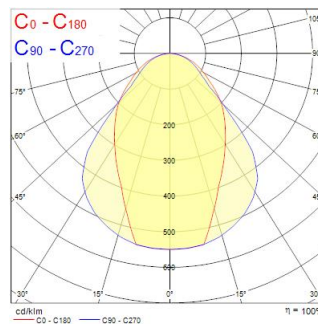

Technical Assets

Dimensions (mm)

Photometrics

Distance [m]	Cone diameter [m]	Beam diameter [m]	Beam diameter [in]	Illuminance [lx]
0.5	0.84 0.65	0.71 0.56	28.2" 22.1"	7538 1487
1.0	1.68 1.37	1.42 1.12	56.4" 44.2"	1885 597
1.5	2.52 2.05	2.13 1.68	84.6" 66.3"	838 258
2.0	3.36 2.74	2.84 2.28	112.8" 90.4"	471 133
2.5	4.20 3.42	3.55 2.84	141.0" 112.8"	302 88
3.0	5.04 4.11	4.26 3.42	169.2" 134.6"	209 61

Distance [m] Cone diameter [m] Illuminance [lx]
 — C0 - C180 (Half beam angle: 66.9°)
 — C90 - C270 (Half beam angle: 66.4°)

OFFICELYTE 1200x300 HE 4K DALI EMPRO

Item No: 2069267

Concord

Informacion General

Datos ópticos

Lúmenes	3450
Eficacia (lmW)	128
LOR (%)	100
Temperatura de color (K)	4000
Color de la luz	Blanco neutro
CRI (Ra)	80
Consistencia del color (SDCM)	SDCM3
Uniformidad del color (SDCM)	3
Tipo de distribución	Simétrico
Control de deslumbramiento	< 19
Grupo de riesgo fotobiológico	RG1
Luminous flux (emergency) (lm)	251