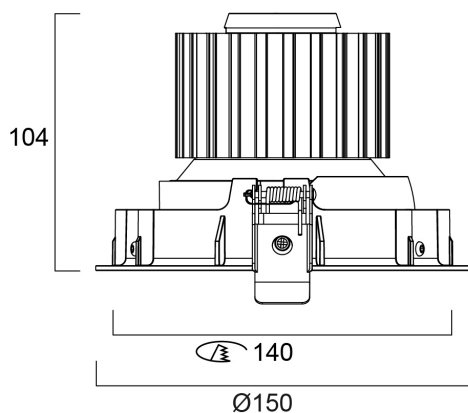

EXPOSPOT 90 ADJUSTABLE HE RA90 3000K MB WHITE

Item No: 2070036

Concord

Integrated LED adjustable accent downlight, single head, ideal for retail and display applications, die-cast aluminium body, passive cooling, beam angle: 44°, optics: aluminium reflector and lens combination, colour temperature: 3000K warm white, total system power: 28W, total fixture output: 2573lm, 92lm/W, LOR: 100%, colour rendering: Ra 90 typical, LED Chromacity: 3 step MacAdam ellipse, IR/UV free light source without heat radiation, operating voltage: 220-240V / 50-60Hz, electronic driver, non-dimmable, electrical protection: CLASS II, ingress protection rating: IP20, suitable for internal environment only, ceiling cut-out: 140mm, dimensions: 150x104mm, weight: 0.77kg.

Technical Assets

Dimensions (mm)

Photometrics

Distance [m]	Cone diameter [m]	E171 E270	E171 E270	12116 4603
0.5	0.40	E171 E270	21.9°	12116 4603
1.0	0.80	E171 E270	21.9°	3029 1211
1.5	1.21	E171 E270	21.9°	1348 508
2.0	1.61	E171 E270	21.9°	787 303
2.5	2.01	E171 E270	21.9°	488 184
3.0	2.41	E171 E270	21.9°	327 126

Distance [m] Cone diameter [m] Illuminance [lx]

— C0 - C180 (Half beam angle: 43.8°)

EXPOSPOT 90 ADJUSTABLE HE RA90 3000K MB WHITE

Item No: 2070036

Concord

Información General

Nombre del producto	EXPOSPOT 90 ADJUSTABLE HE RA90 3000K MB WHITE
Tecnología	LED
Casquillo	N/A
Material del cuerpo	Aluminio
Montaje	Montaje empotrado en techo
Luminaria	Cerrada
Aplicación	Hostelería, Museos y galerías, Comercio
Temperatura ambiente de funcionamiento (°C)	25
ETIM	EC001744
Garantía	5 años

Empaquetado

Código EAN	5025768700363
Largo del embalaje individual (cm)	18.0
Ancho del embalaje individual (cm)	18.0
Alto del embalaje individual (cm)	16.0
DUN14 (inner)	05025768700363
Cantidad de unidades por caja	1
Largo / alto del embalaje outer (cm)	18.0
Ancho del embalaje outer (cm)	18.0
Profundidad del embalaje outer (cm)	16.0