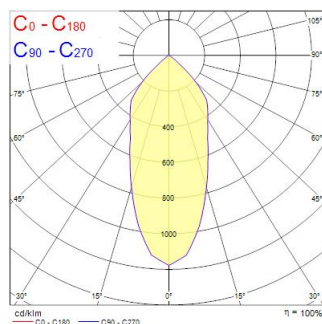

Technical Assets

Dimensions (mm)

Photometrics

Distance [m]	Cone diameter [m]	E171 E270	E171 E270	12116 4603
0.5	0.40	E171 E270	21.9°	12116 4603
1.0	0.80	E171 E270	21.9°	3029 1211
1.5	1.21	E171 E270	21.9°	1348 508
2.0	1.61	E171 E270	21.9°	787 303
2.5	2.01	E171 E270	21.9°	488 184
3.0	2.41	E171 E270	21.9°	327 126

Distance [m] Cone diameter [m] Illuminance [lx]

— C0 - C180 (Half beam angle: 43.8°)

EXPOSPOT 90 ADJUSTABLE HE RA90 3000K MB WHITE

Item No: 2070036

Concord

Información General

Nombre del producto	EXPOSPOT 90 ADJUSTABLE HE RA90 3000K MB WHITE
Tecnología	LED
Casquillo	N/A
Material del cuerpo	Aluminio
Montaje	Montaje empotrado en techo
Luminaria	Cerrada
Aplicación	Hostelería, Museos y galerías, Comercio
Temperatura ambiente de funcionamiento (°C)	25
ETIM	EC001744
Garantía	5 años

Datos ópticos

Lúmenes	2573
Eficacia (lmW)	92
LOR (%)	100
Temperatura de color (K)	3000
Color de la luz	Blanco cálido
CRI (Ra)	90
Consistencia del color (SDCM)	SDCM3
Ángulo del haz (°)	44
Grupo de riesgo fotobiológico	RG1