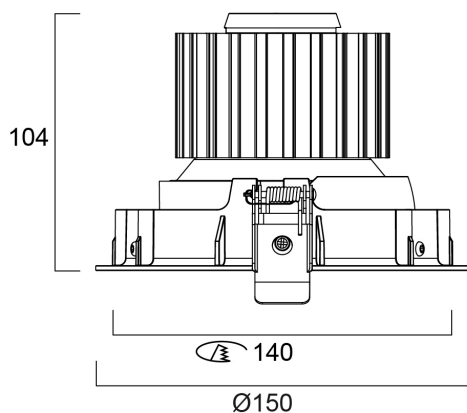

EXPOSPOT 90 ADJUSTABLE HO RA90 3000K WB WHITE

Item No: 2070074

Concord

Integrated LED adjustable accent downlight, single head, ideal for retail and display applications, die-cast aluminium body, passive cooling, beam angle: 56°, optics: aluminium reflector and lens combination, colour temperature: 3000K warm white, total system power: 35W, total fixture output: 3293lm, 94lm/W, LOR: 100%, colour rendering: Ra 90 typical, LED Chromacity: 3 step MacAdam ellipse, IR/UV free light source without heat radiation, operating voltage: 220-240V / 50-60Hz, electronic driver, non-dimmable, electrical protection: CLASS II, ingress protection rating: IP20, suitable for internal environment only, ceiling cut-out: 140mm, dimensions: 150x104mm, weight: 0.77kg.

Technical Assets

Dimensions (mm)

Photometrics

Distance [m]	Cone diameter [m]	E(0°) [lx]	E(C0) [lx]	E(C90) [lx]
0.5	0.53	12943	2630*	449
1.0	1.06	3236	2630*	114
1.5	1.60	1438	2630*	49
2.0	2.13	809	2630*	29
2.5	2.66	518	2630*	19
3.0	3.19	380	2630*	14

Distance [m] Cone diameter [m] Illuminance [lx]
 * C0 - C180 (Half beam angle: 56.0°)

EXPOSPOT 90 ADJUSTABLE HO RA90 3000K WB WHITE

Item No: 2070074

Concord

Información General

Nombre del producto	EXPOSPOT 90 ADJUSTABLE HO RA90 3000K WB WHITE
Tecnología	LED
Casquillo	N/A
Material del cuerpo	Aluminio
Montaje	Montaje empotrado en techo
Luminaria	Cerrada
Aplicación	Hostelería, Museos y galerías, Comercio
Temperatura ambiente de funcionamiento (°C)	25
ETIM	EC001744
Garantía	5 años

Empaquetado

Código EAN	5025768700745
Largo del embalaje individual (cm)	18.0
Ancho del embalaje individual (cm)	18.0
Alto del embalaje individual (cm)	16.0
DUN14 (inner)	05025768700745
Cantidad de unidades por caja	1
Largo / alto del embalaje outer (cm)	18.0
Ancho del embalaje outer (cm)	18.0
Profundidad del embalaje outer (cm)	16.0