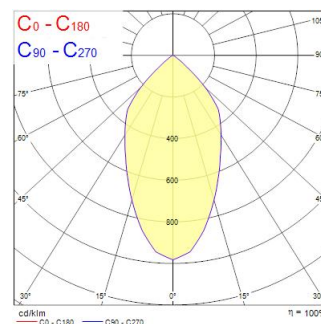

Photometrics

Distance [m]	Cone diameter [m]	E(0°) [lx]	E(C0) [lx]	E(C90) [lx]
0.5	0.53	12943	2630*	449
1.0	1.06	3236	2630*	114
1.5	1.60	1438	2630*	49
2.0	2.13	809	2630*	29
2.5	2.66	518	2630*	19
3.0	3.19	380	2630*	14

Distance [m] Cone diameter [m] Illuminance [lx]
* C0 - C180 (Half beam angle: 56.0°)